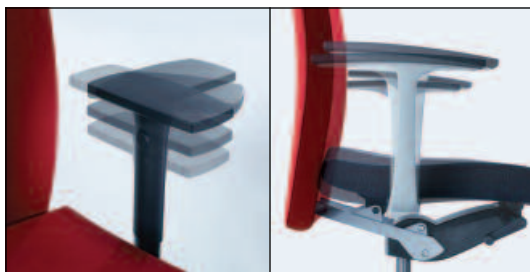

Ausgezeichnet

sedus

netwin

Drehstuhl mit Similarmechnik, zuschaltbarer Sitzneigung und Schiebesitz, schnellverstellbarem Anlehndruck, Sitzhöhenverstellung mittels Gasfeder mit mechanischer Tiefenfederung, höhenverstellbarer Lordosenstütze.

Armlehnvarianten: Basis-Armlehnen und 3-D verstellbar

Mit im Programm: Besucher- und Konferenzstühle

black dot

Drehstuhl mit Similarmechnik, zweistufiger Sitzneigung und Schiebesitz, Sitzhöhenverstellung mittels Sedo-Lift-Mechanik oder Gasfeder, dorsokinetischer Rückenlehne in zwei Höhen, höhenverstellbarer Lordosenstütze.

Armlehnenvarianten: höhenverstellbar, 2-D oder 3-D verstellbar

Mit im Programm: Besucher- und Konferenzstühle

mr. charm

Drehstuhl mit Similarmechnik, zuschaltbarer Sitzneigung und Schiebesitz, Sitzhöhenverstellung mittels Sedo-Lift-Mechanik oder Gasfeder, zwei Rückenlehnenhöhen, höhenverstellbarer Rückenlehne, tiefenverstellbarer Lordosenstütze, verstellbarer oder fester Nackenstütze.

Armlehnvarianten: Basis-, Aluminium-Armlehnen oder 3-D verstellbar

Mit im Programm: Besucher-, Konferenzstühle und Ottoman

open mind

Drehstuhl mit Similarmechnik, zuschaltbarer Sitzneigung und Schiebesitz, Sitzhöhenverstellung mittels Sedo-Lift-Mechanik oder Gasfeder, höhenverstellbarer Lordosenstütze, verstellbarer Nackenstütze.