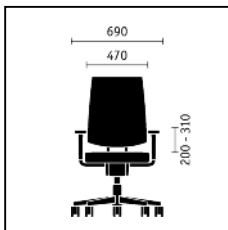

židle otočná	se čtyřmi nohami	pérová
Sedací mechanika			
Similární mechanika	■		
Similární mechanika s nastavením náklonu sedáku	□		
Mechnika opěráku			
Výškově nastavená lordózní opěrka	■		
Nastavitelný tlak opěrky	■		
Natavení výšky sedáku			
Sedo-lift mechanika	■		
Plynové pérování	□		
Varianty kostry			
Hliníkový kříž černý, lakovaný	■		
Hliníkový kříž bílý hliník lakovaný	□		
Hliníkový kříž leštěný	□		
Ocelová kostra černá, lakovaná		■	■
Ocelová kostra bílý hliník lakovaný		□	□
Ocelová kostra pochromovaná		□	□
Barvy modelů (mechanika a plastové díly)			
Černá	■	■	■
Područky			
Bez područek	□	□	
Výškově nastavitelné područky	■		
2-D nastavitelné područky	□		
3-D nastavitelné područky s opěrkami soft-touch	□		
3-D nastavitelné područky s koženými opěrkami	□		
Područky s plastovými opěrkami		■	■
Vybavení			
Posuv sedáku (s hloubkovým nastavením 60 mm)	□		
Odlíšný potah čalounění opěráku	□	□	□
Tvrdá kolečka pro měkké podlahy	■		
Měkká kolečka pro tvrdé podlahy	■		
Kluzáky z ušlechtilé oceli		■	
Plastové kluzáky nebo plstěné kluzáky		□	□
Stohovatelnost (až do 5 kusů)		■	□

■ Sériově
□ Na zakázku