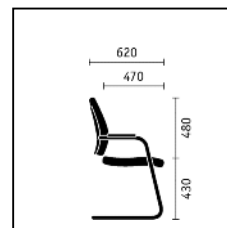

židle otočná	se čtyřmi nohami	pérová
Sedací mechanika			
Similární mechanika	■		
Similární mechanika s nastavením náklonu sedáku	□		
Mechnika opěráku			
Výškově nastavená lordózní opěrka	■		
Nastavitelný tlak opěrky	■		
Natavení výšky sedáku			
Sedo-lift mechanika	■		
Plynové pérování	□		
Varianty kostry			
Hliníkový kříž černý, lakovaný	■		
Hliníkový kříž bílý hliník lakovaný	□		
Hliníkový kříž leštěný	□		
Ocelová kostra černá, lakovaná		■	■
Ocelová kostra bílý hliník lakovaný		□	□
Ocelová kostra pochromovaná		□	□
Barvy modelů (mechanika a plastové díly)			
Černá	■	■	■
Područky			
Bez područek	□	□	
Výškově nastavitelné područky	■		
2-D nastavitelné područky	□		
3-D nastavitelné područky s opěrkami soft-touch	□		
3-D nastavitelné područky s koženými opěrkami	□		
Područky s plastovými opěrkami		■	■
Vybavení			
Posuv sedáku (s hloubkovým nastavením 60 mm)	□		
Odlíšný potah čalounění opěráku	□	□	□
Tvrdá kolečka pro měkké podlahy	■		
Měkká kolečka pro tvrdé podlahy	■		
Kluzáky z ušlechtilé oceli		■	
Plastové kluzáky nebo plstěné kluzáky		□	□
Stohovatelnost (až do 5 kusů)		■	□

■ Sériově
□ Na zakázku