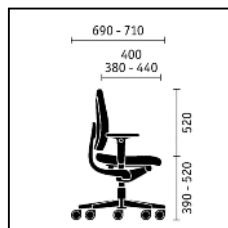

židle otočná	se čtyřmi nohami	pérová
Sedací mechanika			
Similární mechanika	■		
Similární mechanika s nastavením náklonu sedáku	□		
Mechnika opěráku			
Výškově nastavená lordózní opěrka	■		
Nastavitelný tlak opěrky	■		
Natavení výšky sedáku			
Sedo-lift mechanika	■		
Plynové pérování	□		
Varianty kostry			
Hliníkový kříž černý, lakovaný	■		
Hliníkový kříž bílý hliník lakovaný	□		
Hliníkový kříž leštěný	□		
Ocelová kostra černá, lakovaná		■	■
Ocelová kostra bílý hliník lakovaný		□	□
Ocelová kostra pochromovaná		□	□
Barvy modelů (mechanika a plastové díly)			
Černá	■	■	■
Područky			
Bez područek	□	□	
Výškově nastavitelné područky	■		
2-D nastavitelné područky	□		
3-D nastavitelné područky s opěrkami soft-touch	□		
3-D nastavitelné područky s koženými opěrkami	□		
Područky s plastovými opěrkami		■	■
Vybavení			
Posuv sedáku (s hloubkovým nastavením 60 mm)	□		
Odlíšný potah čalounění opěráku	□	□	□
Tvrdá kolečka pro měkké podlahy	■		
Měkká kolečka pro tvrdé podlahy	■		
Kluzáky z ušlechtilé oceli		■	
Plastové kluzáky nebo plstěné kluzáky		□	□
Stohovatelnost (až do 5 kusů)		■	□

■ Sériově
□ Na zakázku