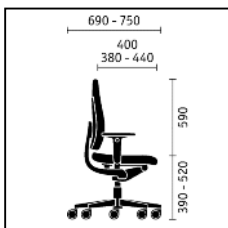

židle otočná	se čtyřmi nohami	pérová
Sedací mechanika			
Similární mechanika	■		
Similární mechanika s nastavením náklonu sedáku	□		
Mechnika opěráku			
Výškově nastavená lordózní opěrka	■		
Nastavitelný tlak opěrky	■		
Natavení výšky sedáku			
Sedo-lift mechanika	■		
Plynové pérování	□		
Varianty kostry			
Hliníkový kříž černý, lakovaný	■		
Hliníkový kříž bílý hliník lakovaný	□		
Hliníkový kříž leštěný	□		
Ocelová kostra černá, lakovaná		■	■
Ocelová kostra bílý hliník lakovaný		□	□
Ocelová kostra pochromovaná		□	□
Barvy modelů (mechanika a plastové díly)			
Černá	■	■	■
Područky			
Bez područek	□	□	
Výškově nastavitelné područky	■		
2-D nastavitelné područky	□		
3-D nastavitelné područky s opěrkami soft-touch	□		
3-D nastavitelné područky s koženými opěrkami	□		
Područky s plastovými opěrkami		■	■
Vybavení			
Posuv sedáku (s hloubkovým nastavením 60 mm)	□		
Odlíšný potah čalounění opěráku	□	□	□
Tvrdá kolečka pro měkké podlahy	■		
Měkká kolečka pro tvrdé podlahy	■		
Kluzáky z ušlechtilé oceli		■	
Plastové kluzáky nebo plstěné kluzáky		□	□
Stohovatelnost (až do 5 kusů)		■	□

■ Sériově
□ Na zakázku