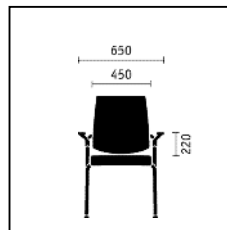

židle otočná	se čtyřmi nohami	pérová
Sedací mechanika			
Similární mechanika	■		
Similární mechanika s nastavením náklonu sedáku	□		
Mechnika opěráku			
Výškově nastavená lordózní opěrka	■		
Nastavitelný tlak opěrky	■		
Natavení výšky sedáku			
Sedo-lift mechanika	■		
Plynové pérování	□		
Varianty kostry			
Hliníkový kříž černý, lakovaný	■		
Hliníkový kříž bílý hliník lakovaný	□		
Hliníkový kříž leštěný	□		
Ocelová kostra černá, lakovaná		■	■
Ocelová kostra bílý hliník lakovaný		□	□
Ocelová kostra pochromovaná		□	□
Barvy modelů (mechanika a plastové díly)			
Černá	■	■	■
Područky			
Bez područek	□	□	
Výškově nastavitelné područky	■		
2-D nastavitelné područky	□		
3-D nastavitelné područky s opěrkami soft-touch	□		
3-D nastavitelné područky s koženými opěrkami	□		
Područky s plastovými opěrkami		■	■
Vybavení			
Posuv sedáku (s hloubkovým nastavením 60 mm)	□		
Odlíšný potah čalounění opěráku	□	□	□
Tvrdá kolečka pro měkké podlahy	■		
Měkká kolečka pro tvrdé podlahy	■		
Kluzáky z ušlechtilé oceli		■	
Plastové kluzáky nebo plstěné kluzáky		□	□
Stohovatelnost (až do 5 kusů)		■	□

■ Sériově
□ Na zakázku