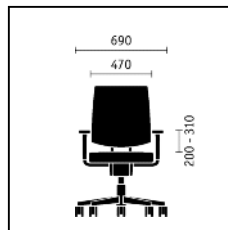

židle otočná	se čtyřmi nohami	pérová
Sedací mechanika			
Similární mechanika	■		
Similární mechanika s nastavením náklonu sedáku	□		
Mechnika opěráku			
Výškově nastavená lordózní opěrka	■		
Nastavitelný tlak opěrky	■		
Natavení výšky sedáku			
Sedo-lift mechanika	■		
Plynové pérování	□		
Varianty kostry			
Hliníkový kříž černý, lakovaný	■		
Hliníkový kříž bílý hliník lakovaný	□		
Hliníkový kříž leštěný	□		
Ocelová kostra černá, lakovaná		■	■
Ocelová kostra bílý hliník lakovaný		□	□
Ocelová kostra pochromovaná		□	□
Barvy modelů (mechanika a plastové díly)			
Černá	■	■	■
Područky			
Bez područek	□	□	
Výškově nastavitelné područky	■		
2-D nastavitelné područky	□		
3-D nastavitelné područky s opěrkami soft-touch	□		
3-D nastavitelné područky s koženými opěrkami	□		
Područky s plastovými opěrkami		■	■
Vybavení			
Posuv sedáku (s hloubkovým nastavením 60 mm)	□		
Odlíšný potah čalounění opěráku	□	□	□
Tvrdá kolečka pro měkké podlahy	■		
Měkká kolečka pro tvrdé podlahy	■		
Kluzáky z ušlechtilé oceli		■	
Plastové kluzáky nebo plstěné kluzáky		□	□
Stohovatelnost (až do 5 kusů)		■	□

■ Sériově
□ Na zakázku