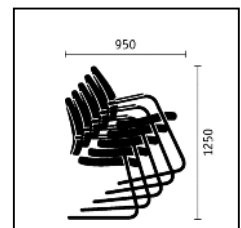

židle otočná	se čtyřmi nohami	pérová
Sedací mechanika			
Similární mechanika	■		
Similární mechanika s nastavením náklonu sedáku	□		
Mechnika opěráku			
Výškově nastavená lordózní opěrka	■		
Nastavitelný tlak opěrky	■		
Natavení výšky sedáku			
Sedo-lift mechanika	■		
Plynové pérování	□		
Varianty kostry			
Hliníkový kříž černý, lakovaný	■		
Hliníkový kříž bílý hliník lakovaný	□		
Hliníkový kříž leštěný	□		
Ocelová kostra černá, lakovaná		■	■
Ocelová kostra bílý hliník lakovaný		□	□
Ocelová kostra pochromovaná		□	□
Barvy modelů (mechanika a plastové díly)			
Černá	■	■	■
Područky			
Bez područek	□	□	
Výškově nastavitelné područky	■		
2-D nastavitelné područky	□		
3-D nastavitelné područky s opěrkami soft-touch	□		
3-D nastavitelné područky s koženými opěrkami	□		
Područky s plastovými opěrkami		■	■
Vybavení			
Posuv sedáku (s hloubkovým nastavením 60 mm)	□		
Odlíšný potah čalounění opěráku	□	□	□
Tvrdá kolečka pro měkké podlahy	■		
Měkká kolečka pro tvrdé podlahy	■		
Kluzáky z ušlechtilé oceli		■	
Plastové kluzáky nebo plstěné kluzáky		□	□
Stohovatelnost (až do 5 kusů)		■	□

■ Sériově
□ Na zakázku