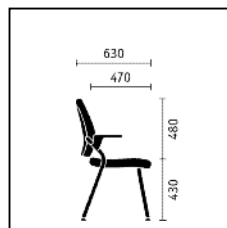

židle otočná	se čtyřmi nohami	pérová
Sedací mechanika			
Similární mechanika	■		
Similární mechanika s nastavením náklonu sedáku	□		
Mechnika opěráku			
Výškově nastavená lordózní opěrka	■		
Nastavitelný tlak opěrky	■		
Natavení výšky sedáku			
Sedo-lift mechanika	■		
Plynové pérování	□		
Varianty kostry			
Hliníkový kříž černý, lakovaný	■		
Hliníkový kříž bílý hliník lakovaný	□		
Hliníkový kříž leštěný	□		
Ocelová kostra černá, lakovaná		■	■
Ocelová kostra bílý hliník lakovaný		□	□
Ocelová kostra pochromovaná		□	□
Barvy modelů (mechanika a plastové díly)			
Černá	■	■	■
Područky			
Bez područek	□	□	
Výškově nastavitelné područky	■		
2-D nastavitelné područky	□		
3-D nastavitelné područky s opěrkami soft-touch	□		
3-D nastavitelné područky s koženými opěrkami	□		
Područky s plastovými opěrkami		■	■
Vybavení			
Posuv sedáku (s hloubkovým nastavením 60 mm)	□		
Odlíšný potah čalounění opěráku	□	□	□
Tvrdá kolečka pro měkké podlahy	■		
Měkká kolečka pro tvrdé podlahy	■		
Kluzáky z ušlechtilé oceli		■	
Plastové kluzáky nebo plstěné kluzáky		□	□
Stohovatelnost (až do 5 kusů)		■	□

■ Sériově
□ Na zakázku