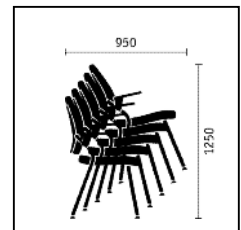

židle otočná	se čtyřmi nohami	pérová
Sedací mechanika			
Similární mechanika	■		
Similární mechanika s nastavením náklonu sedáku	□		
Mechnika opěráku			
Výškově nastavená lordózní opěrka	■		
Nastavitelný tlak opěrky	■		
Natavení výšky sedáku			
Sedo-lift mechanika	■		
Plynové pérování	□		
Varianty kostry			
Hliníkový kříž černý, lakovaný	■		
Hliníkový kříž bílý hliník lakovaný	□		
Hliníkový kříž leštěný	□		
Ocelová kostra černá, lakovaná		■	■
Ocelová kostra bílý hliník lakovaný		□	□
Ocelová kostra pochromovaná		□	□
Barvy modelů (mechanika a plastové díly)			
Černá	■	■	■
Područky			
Bez područek	□	□	
Výškově nastavitelné područky	■		
2-D nastavitelné područky	□		
3-D nastavitelné područky s opěrkami soft-touch	□		
3-D nastavitelné područky s koženými opěrkami	□		
Područky s plastovými opěrkami		■	■
Vybavení			
Posuv sedáku (s hloubkovým nastavením 60 mm)	□		
Odlíšný potah čalounění opěráku	□	□	□
Tvrdá kolečka pro měkké podlahy	■		
Měkká kolečka pro tvrdé podlahy	■		
Kluzáky z ušlechtilé oceli		■	
Plastové kluzáky nebo plstěné kluzáky		□	□
Stohovatelnost (až do 5 kusů)		■	□

■ Sériově
□ Na zakázku