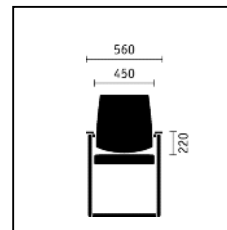

židle otočná	se čtyřmi nohami	pérová
Sedací mechanika			
Similární mechanika	■		
Similární mechanika s nastavením náklonu sedáku	□		
Mechnika opěráku			
Výškově nastavená lordózní opěrka	■		
Nastavitelný tlak opěrky	■		
Natavení výšky sedáku			
Sedo-lift mechanika	■		
Plynové pérování	□		
Varianty kostry			
Hliníkový kříž černý, lakovaný	■		
Hliníkový kříž bílý hliník lakovaný	□		
Hliníkový kříž leštěný	□		
Ocelová kostra černá, lakovaná		■	■
Ocelová kostra bílý hliník lakovaný		□	□
Ocelová kostra pochromovaná		□	□
Barvy modelů (mechanika a plastové díly)			
Černá	■	■	■
Područky			
Bez područek	□	□	
Výškově nastavitelné područky	■		
2-D nastavitelné područky	□		
3-D nastavitelné područky s opěrkami soft-touch	□		
3-D nastavitelné područky s koženými opěrkami	□		
Područky s plastovými opěrkami		■	■
Vybavení			
Posuv sedáku (s hloubkovým nastavením 60 mm)	□		
Odlíšný potah čalounění opěráku	□	□	□
Tvrdá kolečka pro měkké podlahy	■		
Měkká kolečka pro tvrdé podlahy	■		
Kluzáky z ušlechtilé oceli		■	
Plastové kluzáky nebo plstěné kluzáky		□	□
Stohovatelnost (až do 5 kusů)		■	□

■ Sériově
□ Na zakázku